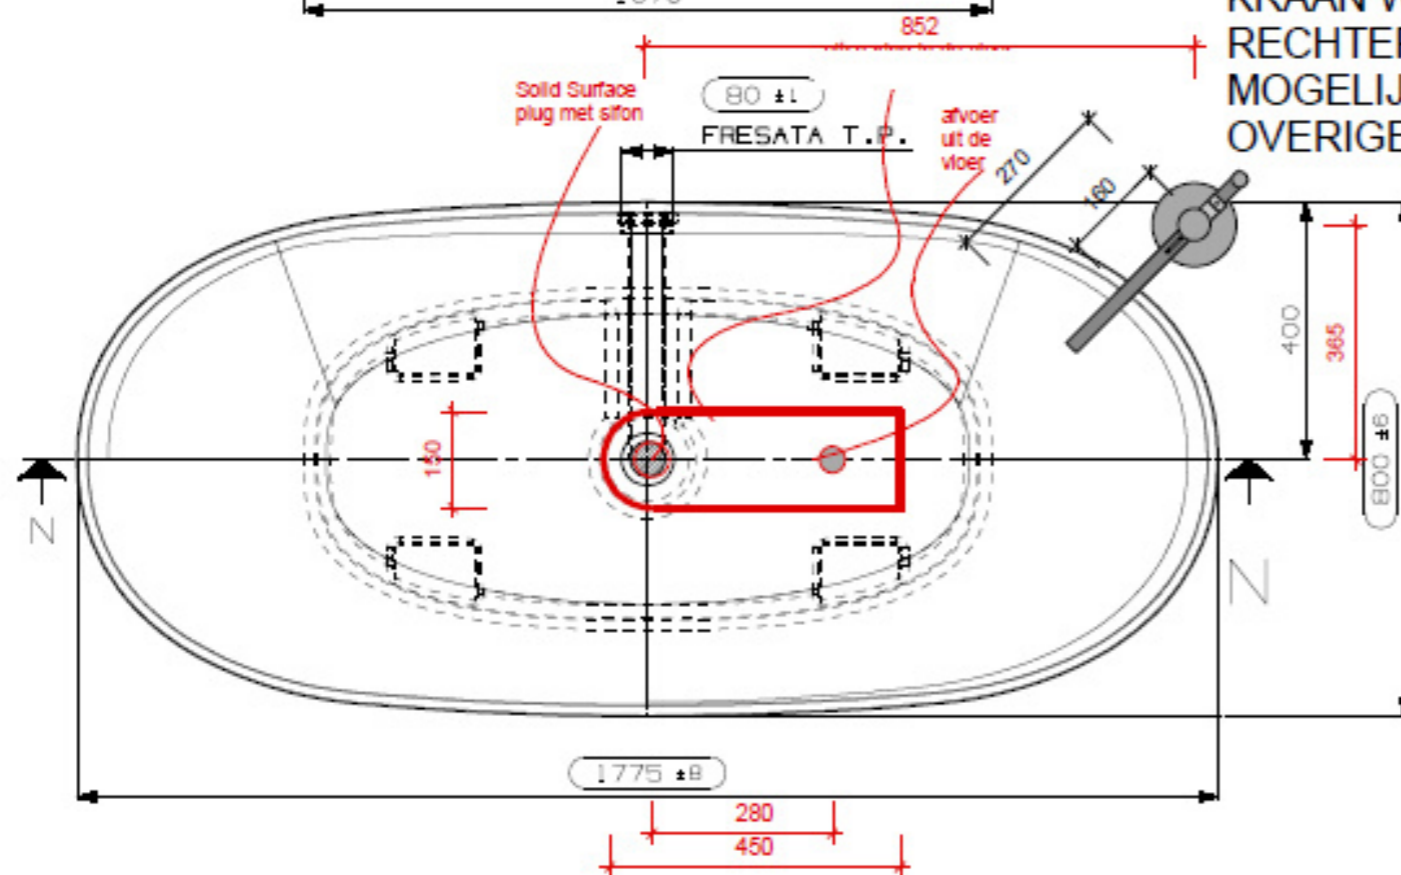

KRAAN WEERGEGEVEN IN RECHTER HOEK, OOK MOGELIJK TE PLAATSEN IN OVERIGE HOEKEN

Omschrijving: <b>Ligbad Bridge 1770</b>	Artikel: <b>BD300.020001</b>
Zichtwerk: <b>Solid Surface mat wit</b>	Uw ref.: Artikel:
Gewicht: <b>101 Kg</b>	
Watercapaciteit: <b>318 Liter</b>	